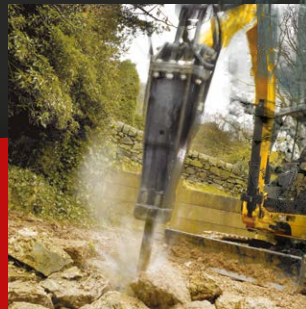

HENNE®

AKTIONSPREIS

JCB | 8010 CTS

+ HAMMER

Lass uns
den Stall
abreißen

Aktion gültig bis: 31.12.2020

JCB 8010 CTS inkl. Hammer

Einfaches Abreißen, auch wenn es mal eng wird

- Gewicht: 1110 kg, Motorleistung: 13,8 kW
- Grabtiefe: 2065 mm
- Reichweite: 3190 mm
- inkl. Abbruchhammer

Sonderpreis

19.250,00 EUR

zzgl. MwSt.

IMMER IN IHRER NÄHE

HENNE®

IHRE ANSPRECHPARTNER

Henne Leipzig