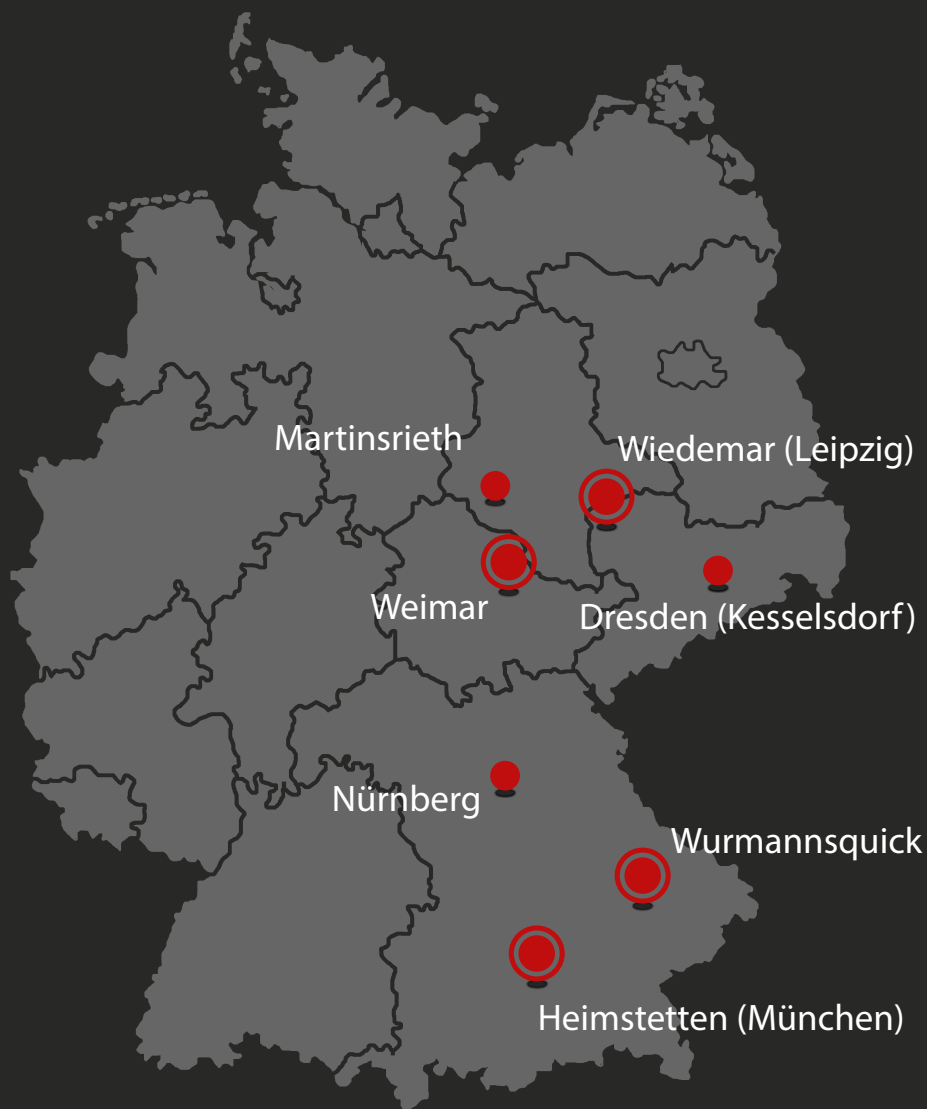

IMMER IN IHRER NÄHE

HENNE®

IHRE ANSPRECHPARTNER

Henne Leipzig

Hans-Grade-Straße 2
04509 Wiedemar

Ramona Schmied
0173 213 201 5

Henne Weimar

Am Boddengraben 20
99428 Weimar

Thomas Ehrlich
0152 256 357 53

Henne München

Hürderstraße 6
85551 Heimstetten

Alexander Esterl
0172 589 009 6

Henne Wurmanssquick

Am Reiterfeld 8
84329 Wurmanssquick

Markus Breitenreicher
0172 589 219 1