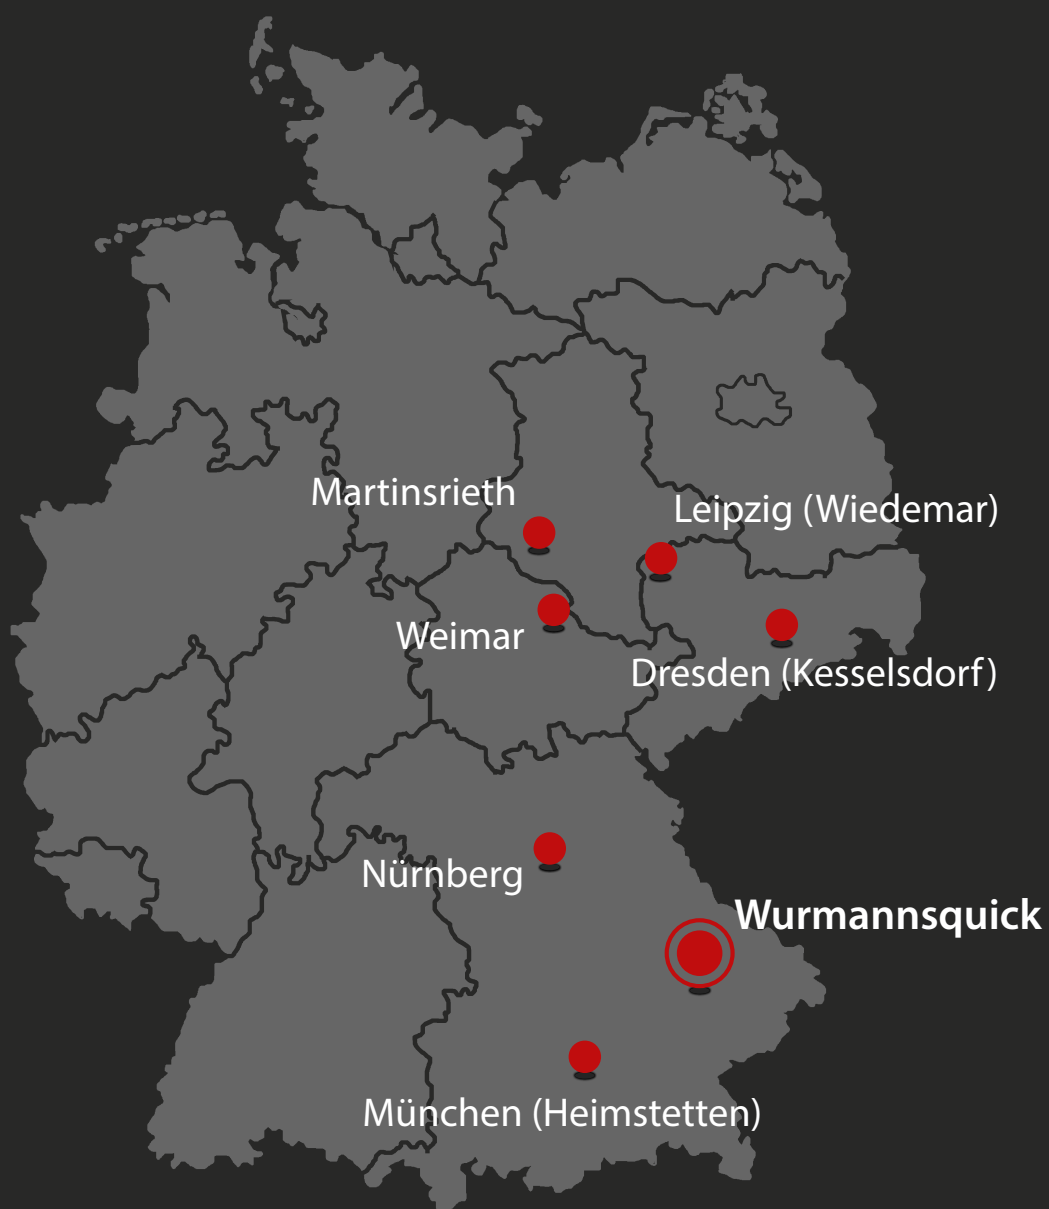

HENNE®

UNIMOG, BAUMASCHINEN & NUTZFAHRZEUGTECHNIK

 HENNE NUTZFAHRZEUGE

TAG DER OFFENEN TÜR

 21.09.2019

 09:00 - 16:00 Uhr

 Am Reiterfeld 8
84329 Wurmannsquick

UNSERE HIGHLIGHTS

Zum Wiesnstart

GRATIS

**HENDL BEI
HENNE**

Unimog Rampe bekannt aus dem Museum
JCB Maschinen testen in der Kiesgrube
Unimog Probefahrten
Probesitzen im neuen Actros
Riesenteleskop mit Aussichtskorb
Hüpfburg für die Kleinen

IMMER IN IHRER NÄHE

HENNE

NOCH FRAGEN?

Henne Wurmansquick

Am Reiterfeld 8
84329 Wurmansquick

08725 / 96752-0
wurmansquick@henne-unimog.de